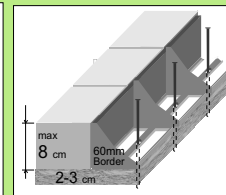

SemperBorder * uniwersalne obrzeże

Umacnia, odgradza * do kostki, grysów, trawy