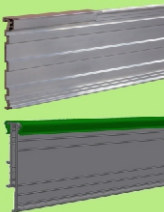

gala*AluBorder* Dodatki

Uzupełnienie systemu + nasz serwis

Zestaw mocujący : kieszeń na kotwę + kotwa

- ruchoma kieszeń pozwala na zamontowanie kotwy w dowolnym miejscu
- stabilna kotwa (szer.30mm, dł. 300mm)
- może być wykorzystany jako łącznik profili

Narożnik & AluJointer- łącznik & T-Element

- Kątownik 90° lub 270° - inne na zapytanie
- Łącznik AluJointer (Connector) : gładkie połączenie dwóch profili bez konieczności używania śrub
- część profili posiada dodatkowe zintegrowane szyny, dzięki czemu wsunięty w nie Jointer (lub zestaw mocujący) jest nie widoczny w góry

Listwa DecoProfil (DP) & SecureDecoProfil (SD)

- DecoProfil: specjalnie do AluUnivers (ClickSystem), zobacz na str 9
- SecureDeco: elegancka nakładka na różne serie AluBorder, zobacz na str 9
- krawędzie koszenia
- możliwość koloryzacji & kolory MagicLuc

Wspornik mocujący do AluUnivers

- Wspornik w formie kątownika L może w wielu projektach zastąpić AluFlex

Gwoździe spiralne

- super stabilne spiralne gwoździe o dł.250mm
- do umacniania obrzeża AluFlex

GalaBorder* Odgradzanie nawierzchni

Serwis, wysyłka & opakowanie, marketing

Serwis:

- Produujemy i wysyłamy ilość oraz długość obrzeży na życzenie klienta; **profile do 6m długości**
- podejmiemy się każdego wyzwania / projektu
- **Szkolenia, seminaria** dla wykonawców z licencją
- Architekci i Biura Planowania: Webinaria, dokumentacja **produktowa CAD, BIM**

Wysyłka:

- projektujemy opakowania dostosowane do klientów: opakowania standardowe lub prezentacje produktowe dla np **wykonawców, marketów DIY, centrów ogrodniczych, handlowców, szkółek drzew.**

Marketing: