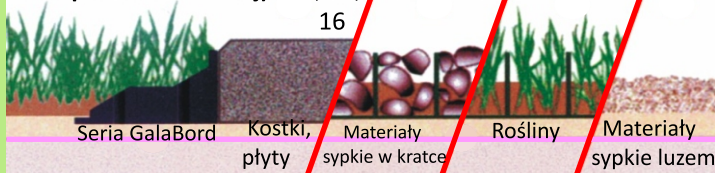

GalaBorder*Systems

Odgradzanie nawierzchni * Zastosowanie

(Objaśnienia cyfr: 8, 9, 10, 11, 14, 16, 1, 6, 17, 2, 5, 17, 20, 1, 3, 6, 13)

....dotychczasowe metody