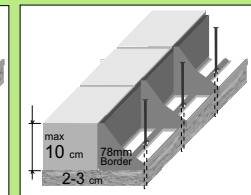

SemperBorder * uniwersalne obrzeże

Umacnia, odgradza * do kostki, grysów, trawy