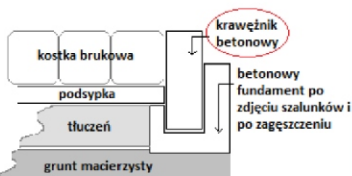

GalaBorder*Systems

Odgradzanie nawierzchni * Zastosowanie

(Objaśnienia cyfr: 8, 9, 10, 11, 14, 16, 1, 6, 17, 2, 5, 17, 20, 1, 3, 6, 13)

....dotychczasowe metody

Przyszłość z obrzeżami GalaBorder-Systems

GalaBorder*systems

Alternatywa do betonowych krawężników

- oszczędzasz **do 70 % czasu** w porównaniu do montażu tradycyjnych krawężników z betonu.
- elastyczność obrzeży: optymalny kształt nawierzchni
- bezproblemowe poprawki / demontaż / ponowne użycie
- **największy wybór** - dla każdego zastosowania
- korzystne cenowo; proste i szybkie w montażu

	Metoda dotychczasowa	Metoda systemu GalaBorder
Narzędzia	Betoniarka, wózek widłowy, taczka, młotek, łopata, sznurek, poziomica	Młotek gumowy, sznurek, łopata, poziomica, nożyce,
Materiały	Obrzeże, żwir, cement, woda, ciężarówka	GalaBorder, kotwa
Nakład czasowy	Mieszanie zaprawy betonowej, czas schnięcia, zakładanie szyny ściągającej, załadunek i rozładunek ciężarówka	Oszczędność czasu do 70 %, nie trzeba mieszać zaprawy, zakładać szyny, oczekiwać na schnięcie betonu
Demontaż	Trudny i czasochłonny	Szybki i łatwy

AR = AluRite   SB = SemperBorder
AU = AluUnivers   SIB = SlimBorder
AD = AluDesign   TB = TrimBorder
AF = AluFlex   PAL = Palisady