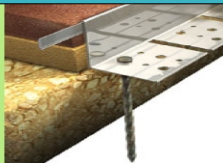

Narożnik & AluJointer- łącznik & T-Element

- * Kątownik 90° lub 270° - inne na zapytanie
- * Łącznik AluJointer (Connector) : gładkie połączenie dwóch profili bez konieczności używania śrub
- * część profili posiada dodatkowe zintegrowane szyny, dzięki czemu wsunięty w nie Jointer (lub zestaw mocujący) jest nie widoczny w góry

Wspornik mocujący do AluUnivers

- * Wspornik w formie kątownika L może w wielu projektach zastąpić AluFlex

Gwoździe spiralne

- * super stabilne spiralne gwoździe o dł.250mm
- * do umacniania obrzeża AluFlex