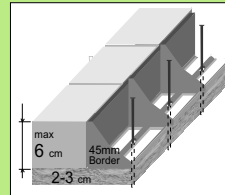

SemperBorder * uniwersalne obrzeże

Umacnia, odgradza * do kostki, grysów, trawy