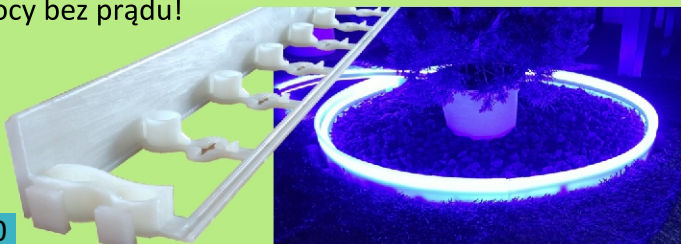

Poduszki zapobiegają odkształcaniu się obrzeży

Kolor czarny, zielony i terakota

Mocowanie:

- * kotwa stalowa
- * kotwa tworzywowa
- * gwóźdź stalowy

NEW! Transparentny SemperBorder - idealny do zamontowania listwy LED oraz MagicLux - świecący w nocy bez prądu!