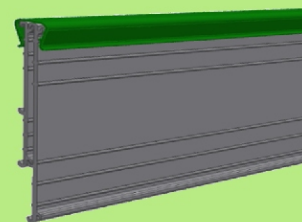

gala*RustDeco:

- * stylizowany na rdzę
- * wszystkie obrzeża AluBorder!

AluDESIGN * nowa seria

obrzeży AluBorder:

- * wyjątkowy i elegancki design
- * profil o wysokości: **240mm, 140mm, 100mm.**
- * wszystkie kompatybilne
- * Uzupełnienie: **SecureDeco-Profill** (zaokrąglone bezpieczne krawędzie, możliwość koloryzacji)