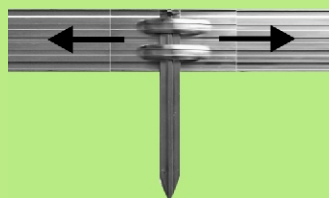

gala*AluBorder - Seria

Największy wybór na światowym rynku!

- z połączeniem teleskopowym
- montaż kotwy w dowolnym miejscu
- nie rdzewieją
- nie wymagają konserwacji * trwałe
- estetyczne & wiele możliwości zaprojektowania i wykorzystania

SERIA	CHARAKTERYSTYKA
AluRite wys/gr: 64mm/3,1mm 101mm/3,1mm 140mm/3,1mm	* korzystnie cenowa seria * ruchomy komplet mocujący * bardzo łatwy do gięcia * w ofercie MagicLux * wersja Strong - gr. 4,5mm * kompatybilny z AR140 i AR 64
AluUnivers wys/gr: 101mm/3,2mm 140mm/3,2mm	* Element uzupełniający: wspornik mocujący w formie kątownika L * montaż wspornika w dowolnym miejscu - wystarczy wklepnąć * Listwa DecoProfil "Click"
AluDesign wys/gr: 242mm/3,5mm 140mm/3,2mm 101mm/3,1mm	* Element uzupełniający: SecureDeco*Profil: jeszcze stabilniejsze obrzeże, możliwość farbowania * AD242 kompatybilny z AD101 oraz z AD140 * elegancki design
AluFlex	

* w formie kątownika L; idealny do kostki oraz asfaltu

gala*AluBorder...wyjątkowy

Zalety techniczne i designerskie

1. **Ruchomy zestaw mocujący:** kieszeń + kotwa, z genialnym połączeniem teleskopowym. Pełni również funkcję łącznika. Do: **AluRite / AluUnivers / AluDesign.**

2. **Łącznik*Jointer** do obrzeży AluBorder: zapewnia niewidoczne połączenie dwóch profili; połączenie teleskopowe.

3. **SecureDeco*Profil** do AluUnivers, AluRite, AluDesign.

Funkcje: nakładka zabezpieczająca i rozdzielająca różne warianty kolorystyczne

4. **Wspornik mocujący** do AluUnivers; **Funkcje:** w wielu projektach zastępuje obrzeże AluFlex

5. **Kompatybilność obrzeży AluBorder:**

Część obrzeży AluBorder jest ze sobą kompatybilna.

Przykład: AluDesign240 może być uzupełniony o AD140 lub AD100.