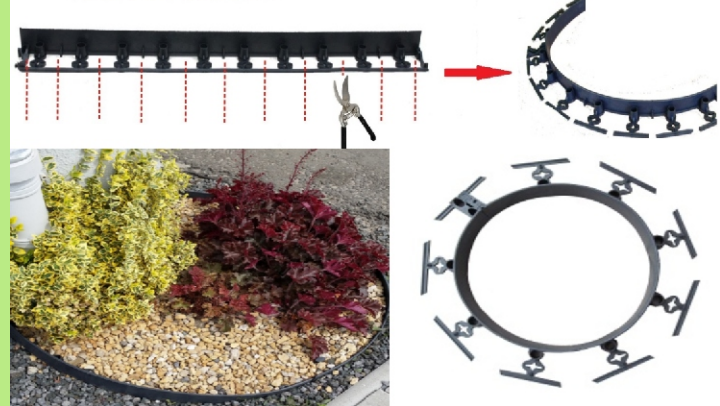

SemperBorder * uniwersalne obrzeże

Umacnia, odgradza * do kostki, grysów, trawy

Obrzeże SemperBord stanowi **alternatywę dla betonowych krawężników** - umacnia kostkę, kamień.

Prosty do **cięcia i wyginania**: pozwala stworzyć **opaski wokół drzew, falowane nawierzchnie, ostre łuki**.

SCHEMAT TWORZENIA ŁUKÓW

GalaBorder: SlimBorder & TrimBorder

Taśmy odgradzające z kieszenią na kotwę

Obrzeża SlimBorder i TrimBorder polecamy do:

* trawników i rabat * kompozycji z grysów * grządek z warzywami * ścieżek żwirowych* alejek parkowych.

SlimBorder: do 30cm wysokości * idealny jako bariera dla korzeni * nie łamie się * największa elastyczność * precyzyjna linia obrzeża z kotwą mocującą co 1mb.

Z kieszenią na kotwę!

300mm / 250mm / 200mm / 150mm / 100mm / 50mm