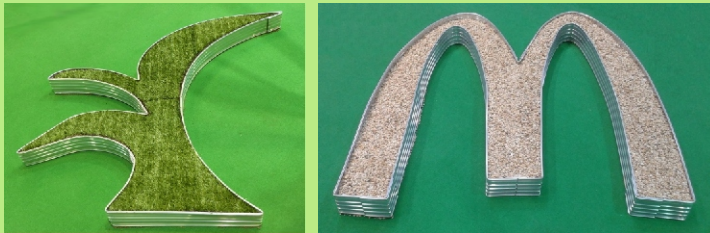

GalaBorder: Design for City * Home * Company