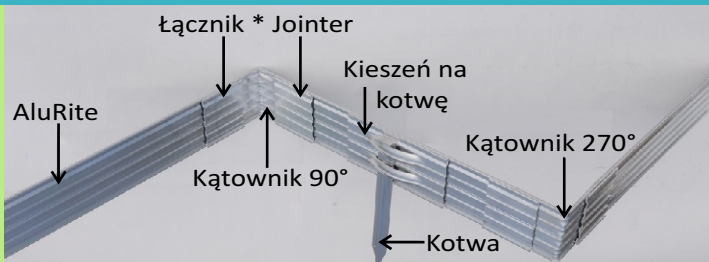

gala*AluBorder* Dodatki

Uzupełnienie systemu + nasz serwis

Zestaw mocujący : kieszeń na kotwę + kotwa

- ruchoma kieszeń pozwala na zamontowanie kotwy w dowolnym miejscu
- stabilna kotwa (szer.30mm, dł. 300mm)
- może być wykorzystany jako łącznik profili

Narożnik & AluJointer- łącznik & T-Element

- Kątownik 90° lub 270° - inne na zapytanie
- Łącznik AluJointer (Connector) : gładkie połączenie dwóch profili bez konieczności używania śrub
- część profili posiada dodatkowe zintegrowane szyny, dzięki czemu wsunięty w nie Jointer (lub zestaw mocujący) jest nie widoczny w góry

Listwa DecoProfil (DP) & SecureDecoProfil (SD)

- DecoProfil: specjalnie do AluUnivers (ClickSystem), zobacz na str 9
- SecureDeco: elegancka nakładka na różne serie AluBorder, zobacz na str 9
- krawędzie koszenia
- możliwość koloryzacji & kolory MagicLuc

Wspornik mocujący do AluUnivers

- Wspornik w formie kątownika L może w wielu projektach zastąpić AluFlex

Gwoździe spiralne

- super stabilne spiralne gwoździe o dł.250mm
- do umacniania obrzeża AluFlex

GalaBorder* Odgradzanie nawierzchni

Serwis, wysyłka & opakowanie, marketing

Serwis:

- Produujemy i wysyłamy ilość oraz długość obrzeży na życzenie klienta; **profile do 6m długości**
- podejmiemy się każdego wyzwania / projektu
- **Szkolenia, seminaria** dla wykonawców z licencją
- Architekci i Biura Planowania: Webinaria, dokumentacja **produktowa CAD, BIM**

Wysyłka:

- projektujemy opakowania dostosowane do klientów: opakowania standardowe lub prezentacje produktowe dla np **wykonawców, marketów DIY, centrów ogrodniczych, handlowców, szkółek drzew.**