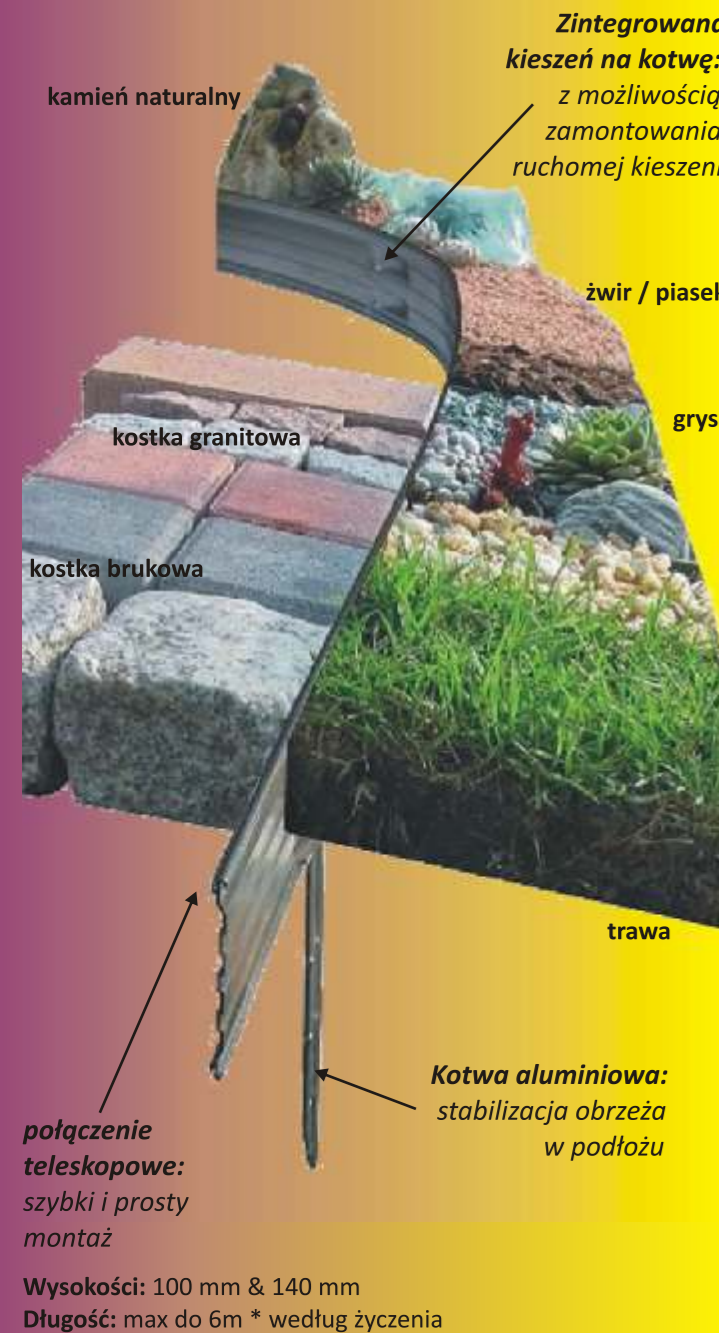

Gala*AluFLEX: ZASTOSOWANIE

obrzeża aluminiowe * 15 typów

NOWOŚĆ: AluFLEX*ASPHALT

elegancki sposób na umocnienie asfaltu

Gala*AluRITE: TOP*PRODUKT & TOP*SELLER

AluRITE odgradza i umacnia: trawę, korę, grys, żwir, szkło
AluRITE dostosowuje się kolorami i kształtem * zaprojektujcie sami